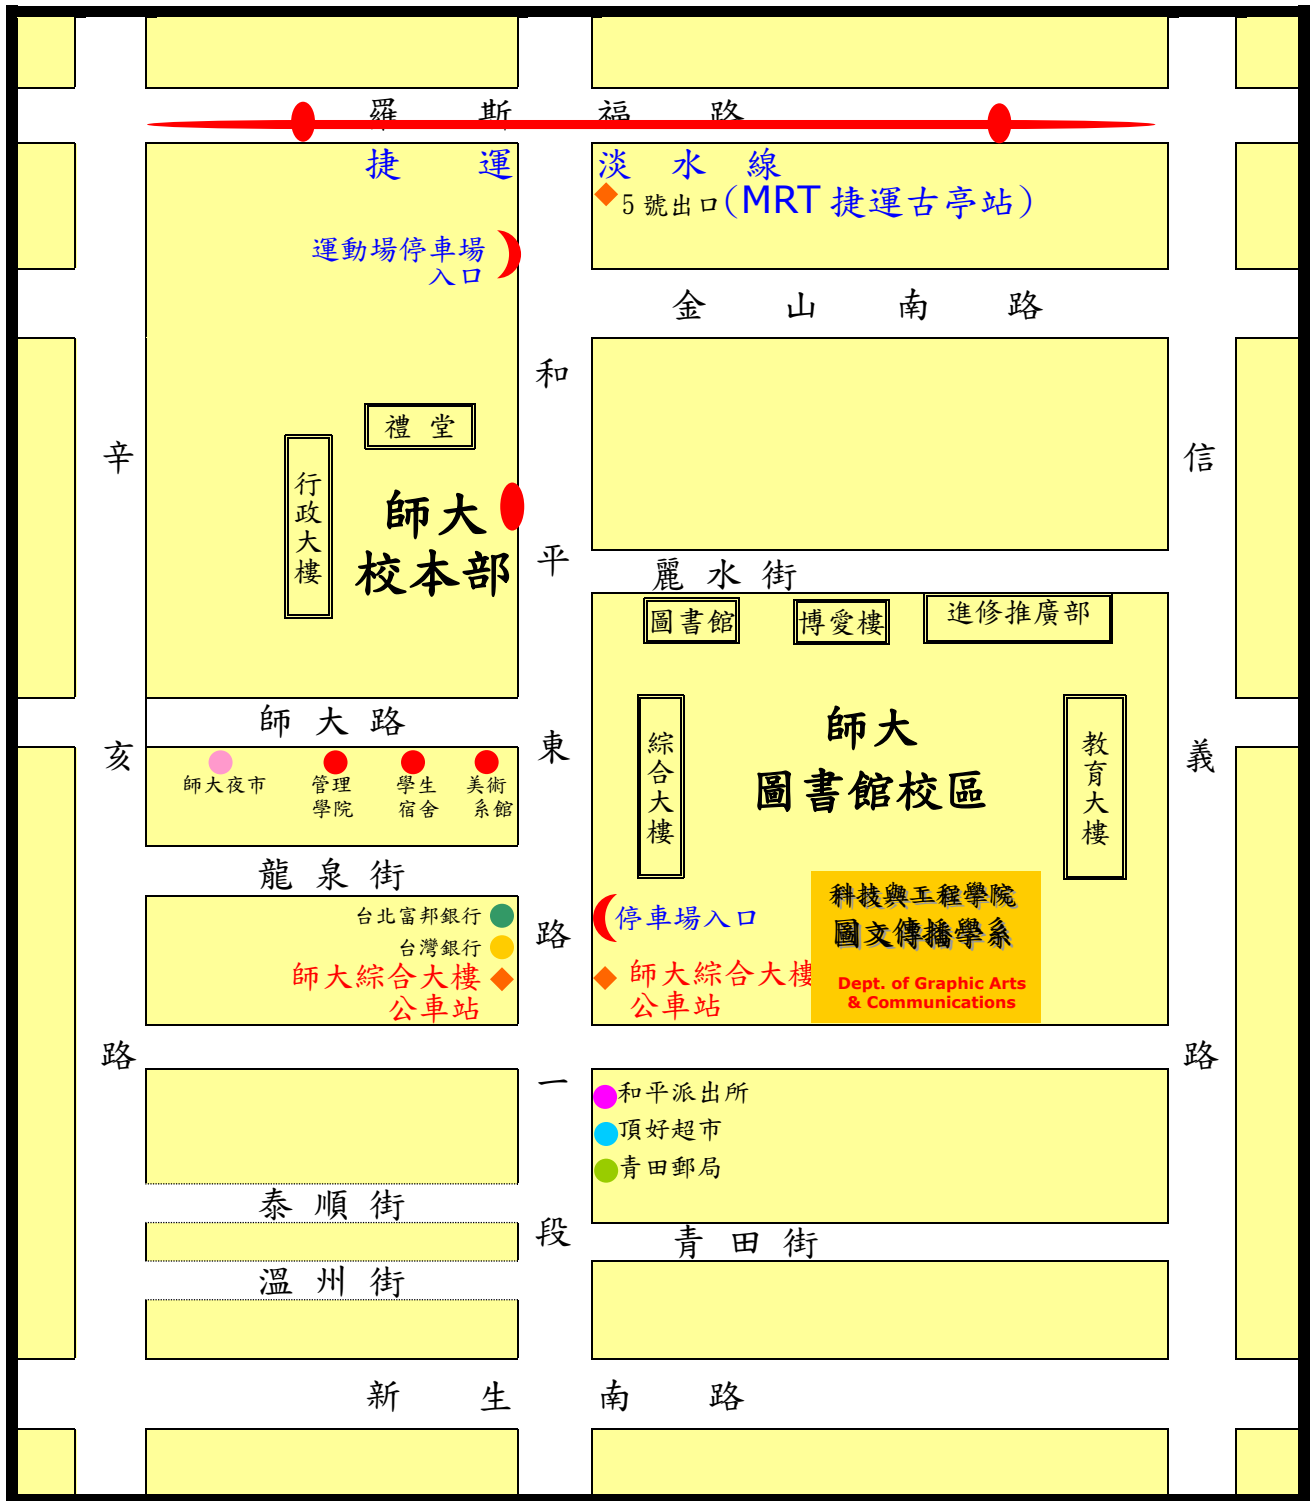

國立臺灣師範大學圖文傳播學系位置圖

國立臺灣師範大學科技與工程學院圖文傳播學系 <http://www.gac.ntnu.edu.tw>

ADD：台北市 10610 和平東路一段 129 號 No.129, Sec. 1, Ho-ping E. Rd. Taipei

TEL：(02)7749-3599 FAX: (02)2341-2813

交通方式：

- 公車：15、18、235、237、278、295、662、663、672、907、和平幹線於「師大綜合大樓」站下車。
- 捷運：
 1. 中和新蘆線〈橘線〉、松山新店線〈綠線〉『古亭站』5號出口，和平東路步行約10分鐘即可到達。
 2. 松山新店線〈綠線〉於『台電大樓站』號出口，師大路直行約分鐘即可到達。
 3. 淡水信義線〈紅線〉、中和新蘆線〈橘線〉於『東門站』號出口，麗水街直行約十四分鐘即可到達。